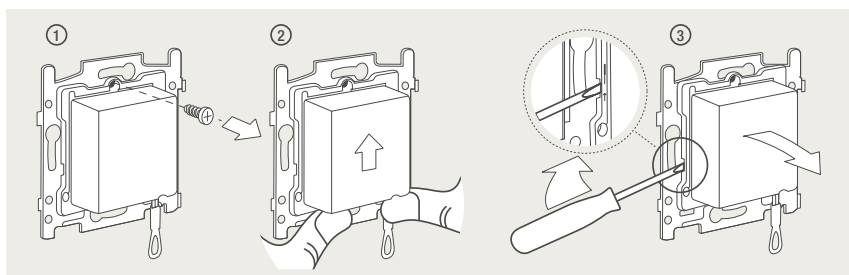

Drukknopfunctie 1XX-63906

Demontage trekmodule

Module (24 V) met 4 of 6 potentiaalvrije drukknoppen

- De module (24 V) met 4 of 6 potentiaalvrije drukknoppen dient om afstandschakelaars (telerruptoren) en domoticasystemen aan te sturen. Bij het aansturen van een Niko Home Control installatie kan de interface voor drukknoppen (550-20000) gebruikt worden! Andere aansluitschema's aangaande Niko Home Control vindt u in het technische gedeelte van de catalogus en op de website.
- Aansluitschema's: zie bijlage