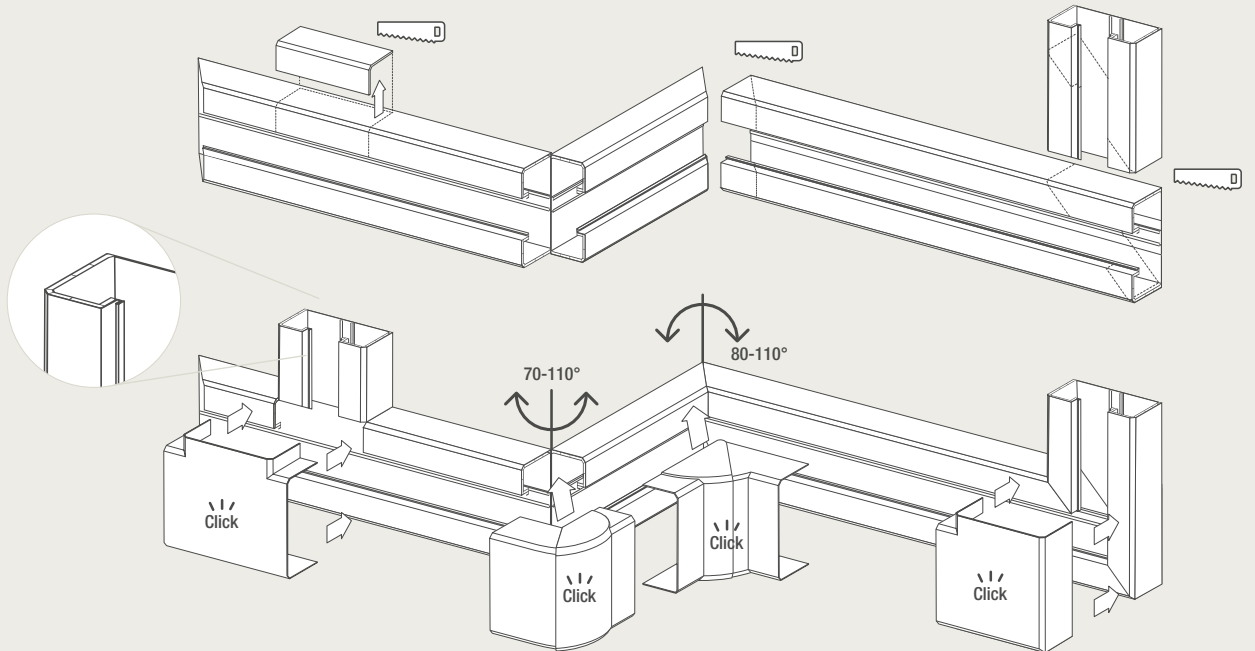

2

		110 x 50 mm	160 x 50 mm
230 Vac 3 x 2,5 mm²	ZONE 1	7	7
	ZONE 2	4	4
UTP ø 6 mm	ZONE 1	21	24
	ZONE 2	12	14
FTP ø 8 mm	ZONE 1	15	16
	ZONE 2	8	7
ZONE 1		1250 mm²	1250 mm²
ZONE 2		662 mm²	662 mm²

3

4

D.1
D.2
D.3
D.4
D.5
D.6